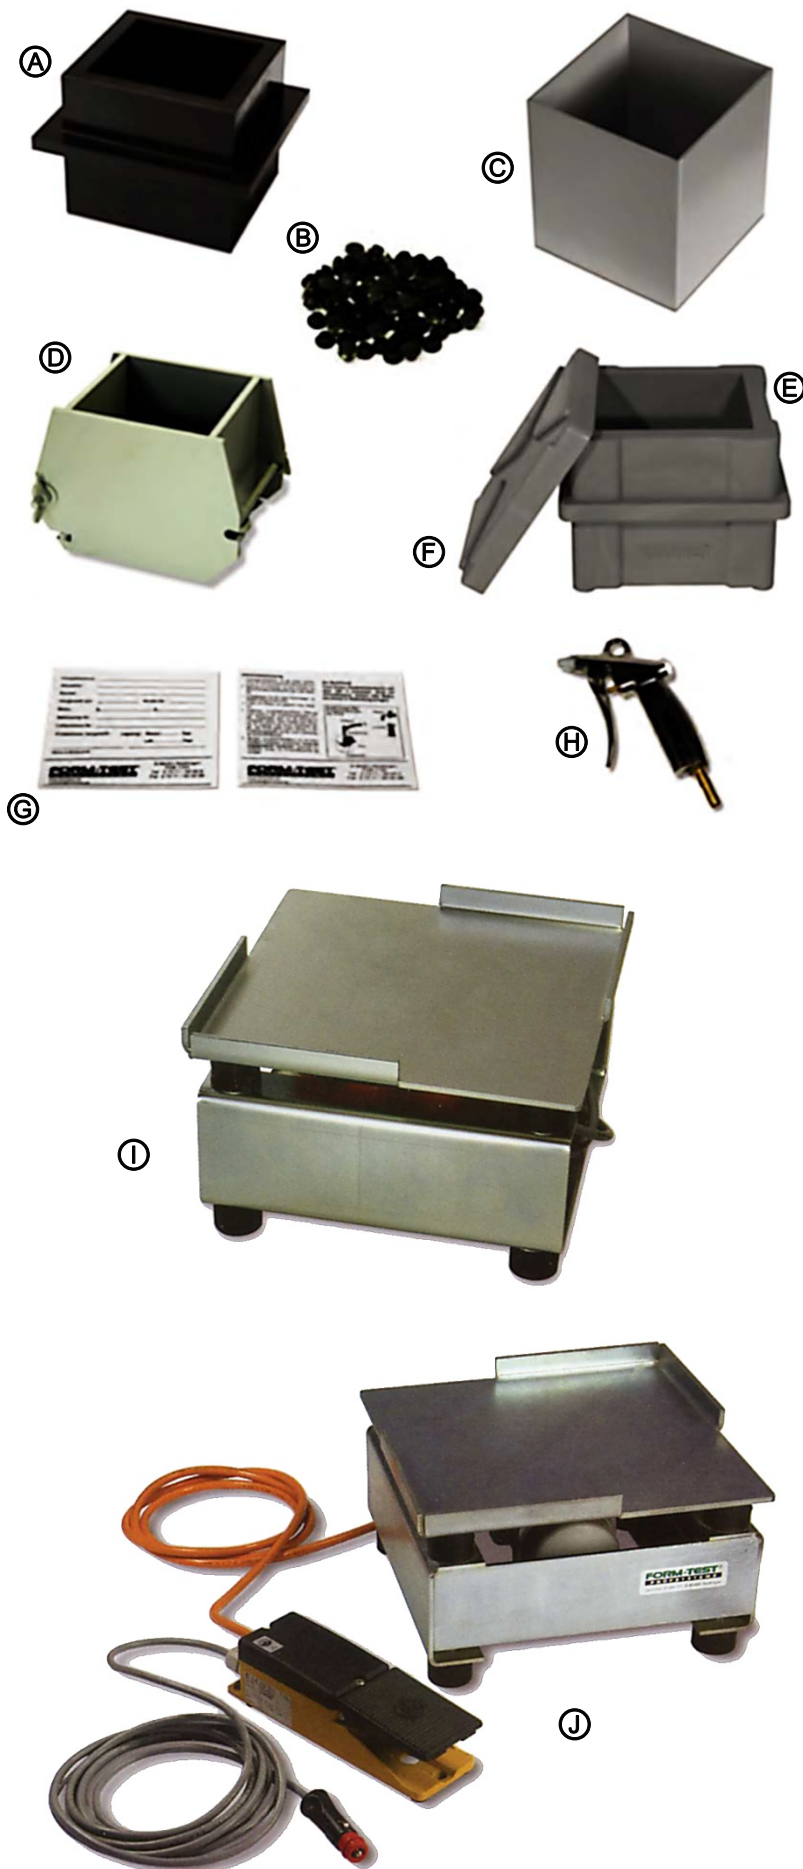

Артикул O014501

Ⓓ **Камера нормального твердения**

- изготовлена из пластика
- для выдерживания 15 образцов-кубов размерами 150 x 150 мм
- регулятор температуры с цифровым дисплеем
- с крышкой
- на дне решетка из твердых пород дерева

#### В СООТВЕТСТВИИ С ТРЕБОВАНИЯМИ СТАНДАРТА EN 12390

- А** Форма для образцов-кубов 150x150 мм
- из специального пластика черного цвета, цельная, быстрая выемка готовых образцов посредством воды или воздуха под давлением
- Артикул V1521
- В** Резиновая пробка
- для формы V1521
  - 100 шт. в упаковке
- Артикул V15211
- С** Подставка для выемки
- для формы V1521
- Артикул V1523
- Д** Форма стальная для образцов-кубов 150x150 мм
- стальная, из двух свинчиваемых вместе частей, разнимается по диагонали
- Артикул V1531
- Е** Форма для образцов-кубов 150x150 мм
- из специального пластика серого цвета, цельная
  - быстрая выемка готовых образцов посредством воды или воздуха под давлением
- Артикул: V1515
- Ф** Крышка для формы
- Артикул: V1516
- Г** Этикетки для образцов-кубов
- с черно-белым штампом
  - размер 140 x 140 мм
  - 100 шт. в упаковке
- Артикул V152130
- Н** Пневматический пистолет для выемки образцов
- с трубкой длиной 10 м и переходником
- Артикул V15200
- И** Электрический вибростол с питанием от электросети
- для уплотнения свежеприготовленной бетонной смеси
  - с ножным выключателем
  - кабель длиной 2,5 м с вилкой
  - оцинкованный
  - размеры: 310 x 310 мм
  - оборотов в минуту: 3000
  - напряжение: 230 В / 50 Гц
  - масса: 17,5 кг
- Артикул V17134
- Ж** Электрический вибростол с питанием от электросети или от аккумулятора
- для уплотнения свежеприготовленной бетонной смеси
  - переходник для зарядки от автомобильного «прикуривателя»
  - с ножным выключателем
  - кабель длиной 2,5 м с вилкой
  - оцинкованный
  - размеры: 310 x 310 мм
  - оборотов в минуту: 3000
  - напряжение: 12 В
  - масса: 17,5 кг
- Артикул V17135