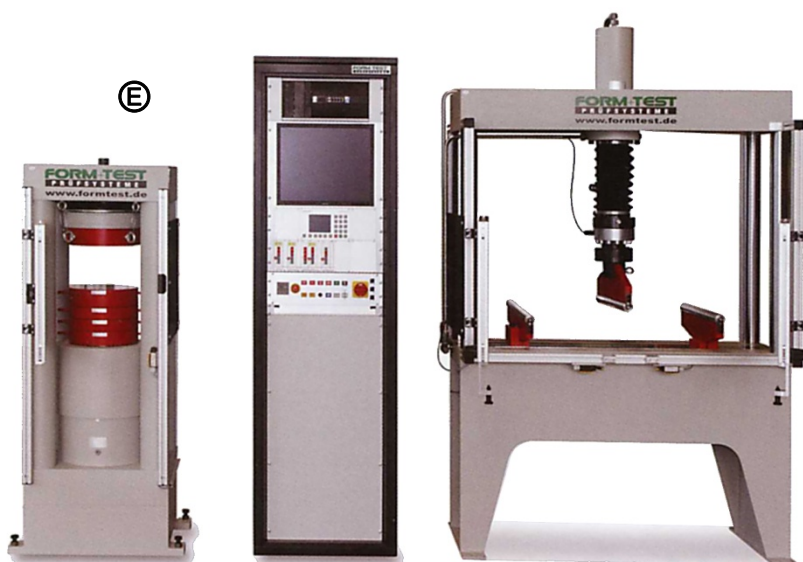

Ⓓ **Камера нормального твердения**

- изготовлена из пластика
- для выдерживания 15 образцов-кубов размерами 150 x 150 мм
- регулятор температуры с цифровым дисплеем
- с крышкой
- на дне решетка из твердых пород дерева

Артикул B2110

Ⓔ