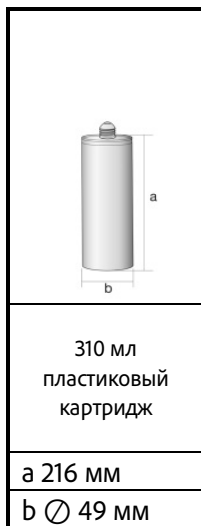

MidiFlow™ cartridge

однокомпонентный механический пистолет для
картриджей 310 мл

Технические характеристики:

- **Вес:** 0,67 кг
- **Длина корпуса:** 271 мм
- **Максимальное усилие подачи:** 1,5 кН
- **Устройство сброса давления**
- **Материал ручки:** армированный стекловолокном нейлон
- **Материал рамы:** сталь с эпоксидным покрытием
- **Объем картриджа:** 310 мл
- **Передаточное соотношение механизма подачи:** (10:1)
- **Вязкость:** низкая
- **Стандартный цвет:** синий/серый